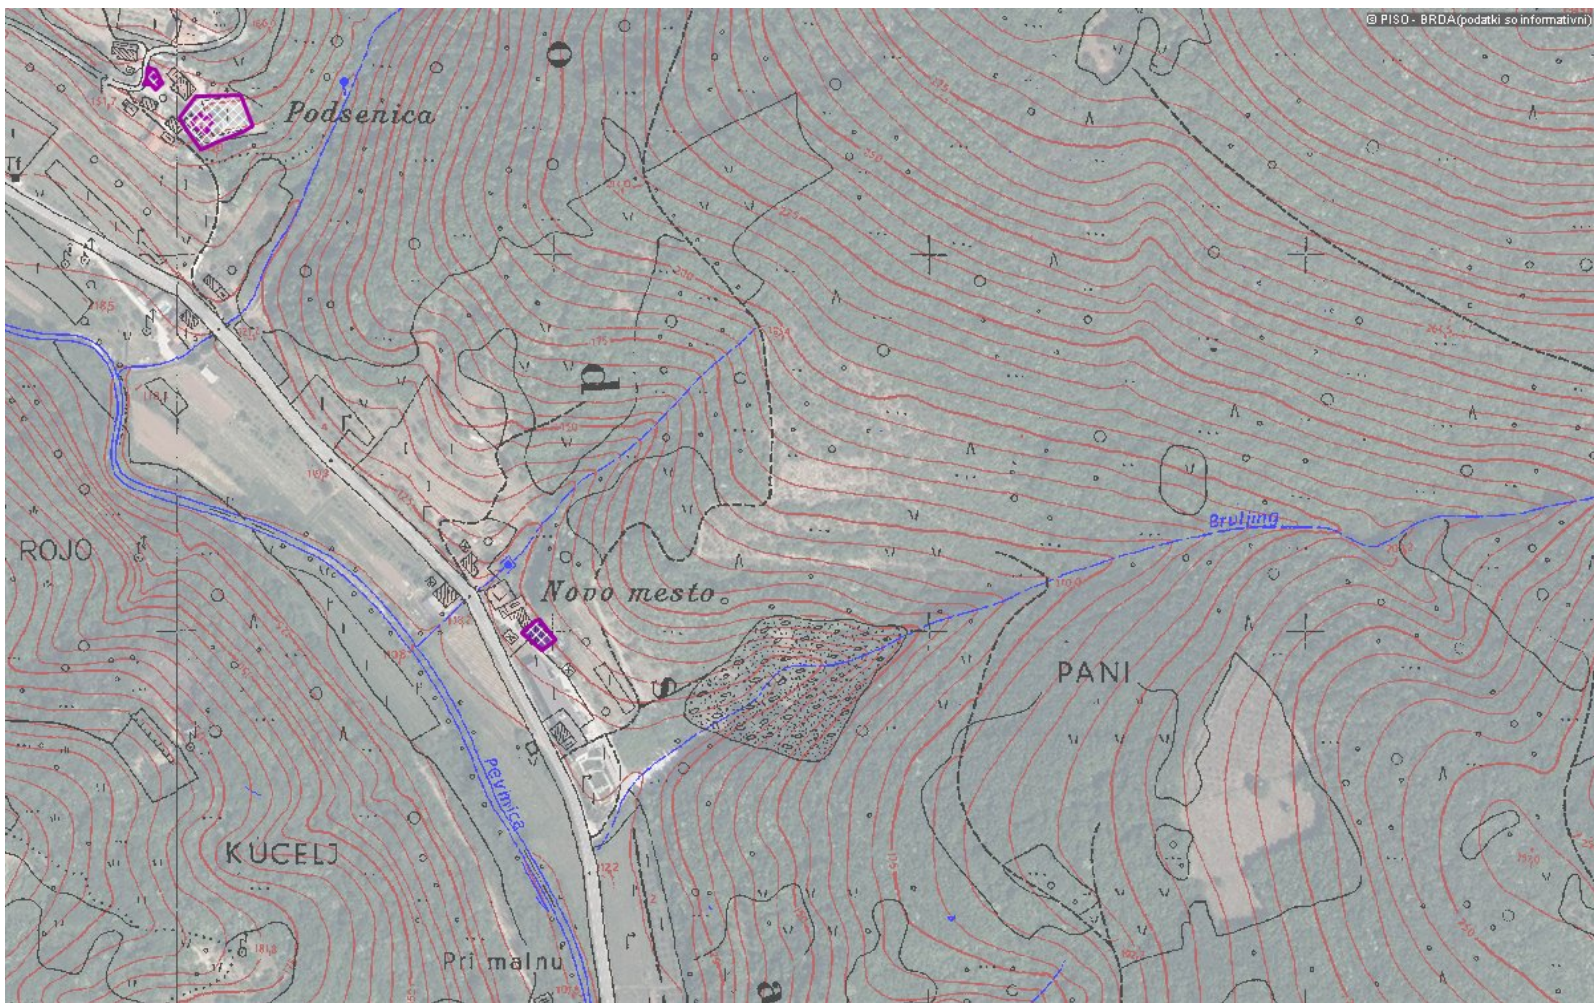

Druge državne vsebine > Kulturna dediščina > Varstveni režimi kulturne dediščine eVRD

LEGENDA:

Varstveni režim dediščine

-  vplivno območje spomenika
-  vplivno območje
-  spomenik
-  dediščina
-  dediščina priporočilno
-  arheološko najdišče

Va e ime

Prikaz po obsegu

-  objekt, del objekta, skupina objektov
-  predmet, zbirka predmetov
-  območje
-  neznano, ostalo

Va e ime

0  200 m

merilo 1: 5000

0  10 cm

referen na linija